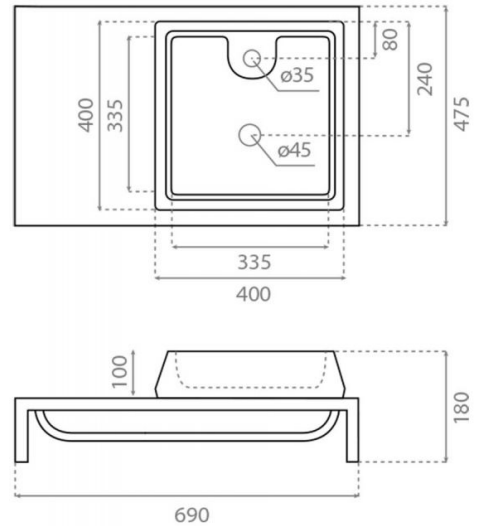

### Ref. 056 CE

690x475x180 mm.

### Características

Encimera Passal con lavabo Galicia

Acabado cerezo

Medidas: 690x475x180 mm.

Unidades por palé

Peso neto: Peso bruto: